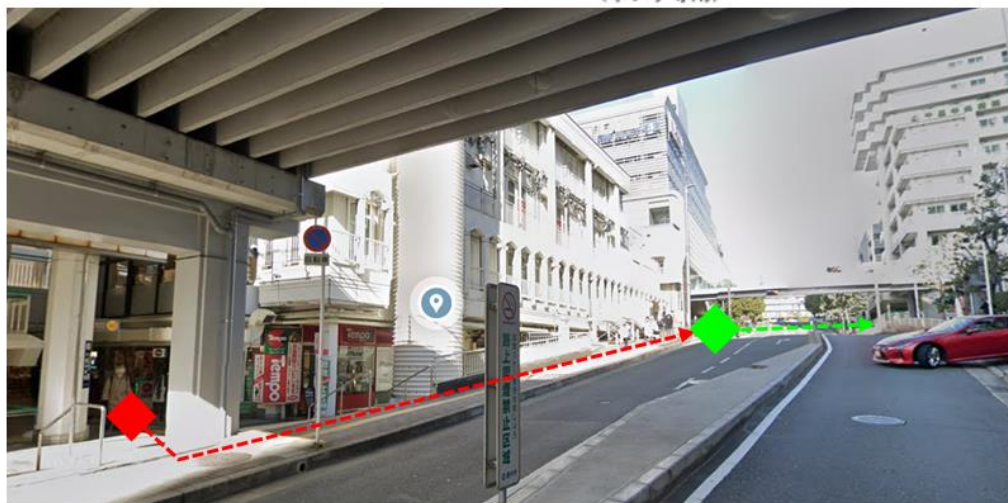

大阪大学吹田キャンパスまでのアクセス

- ・新大阪 – (地下鉄御堂筋線・北大阪急行線) →千里中央
- ・千里中央駅 北口 (進行方向前方) 改札を出て、阪急バス 12 番乗り場へ
- ・小野原東行き / 豊川駅行き に乗車、「阪大口」にて下車 (15 分程度)
- ・徒歩 (5-10 分)

その他のアクセス方法はこちら <https://www.eng.osaka-u.ac.jp/ja/access/>

<千里中央駅改札からバス乗り場まで>

<AM 研究会事務局>

住所：〒565-0871 大阪府吹田市山田丘 2-1 R2-717 (大阪大学吹田キャンパス内)