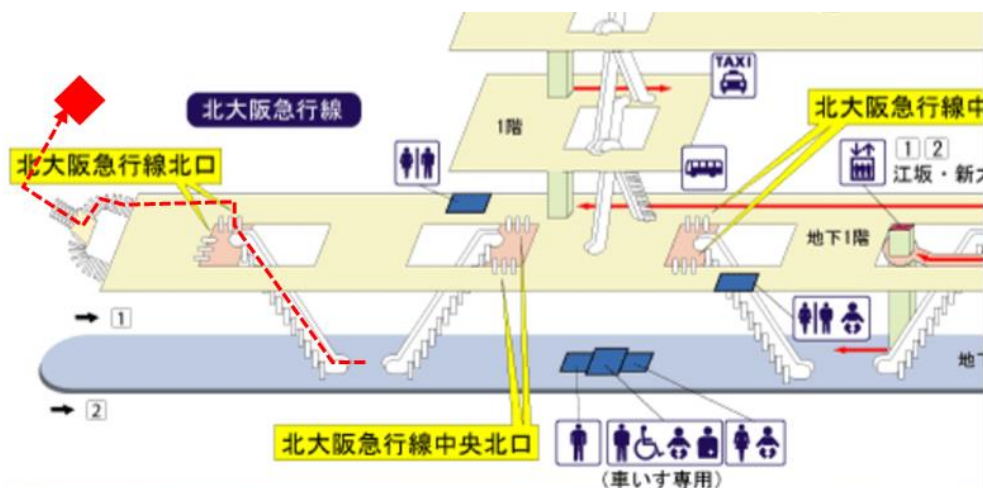

大阪大学吹田キャンパスまでのアクセス

- ・新大阪 – (地下鉄御堂筋線・北大阪急行線) →千里中央
- ・千里中央駅 北口 (進行方向前方) 改札を出て、阪急バス 12 番乗り場へ
- ・小野原東行き / 豊川駅行き に乗車、「阪大口」にて下車 (15 分程度)
- ・徒歩 (5-10 分)

その他のアクセス方法はこちら <https://www.eng.osaka-u.ac.jp/ja/access/>

<千里中央駅改札からバス乗り場まで>